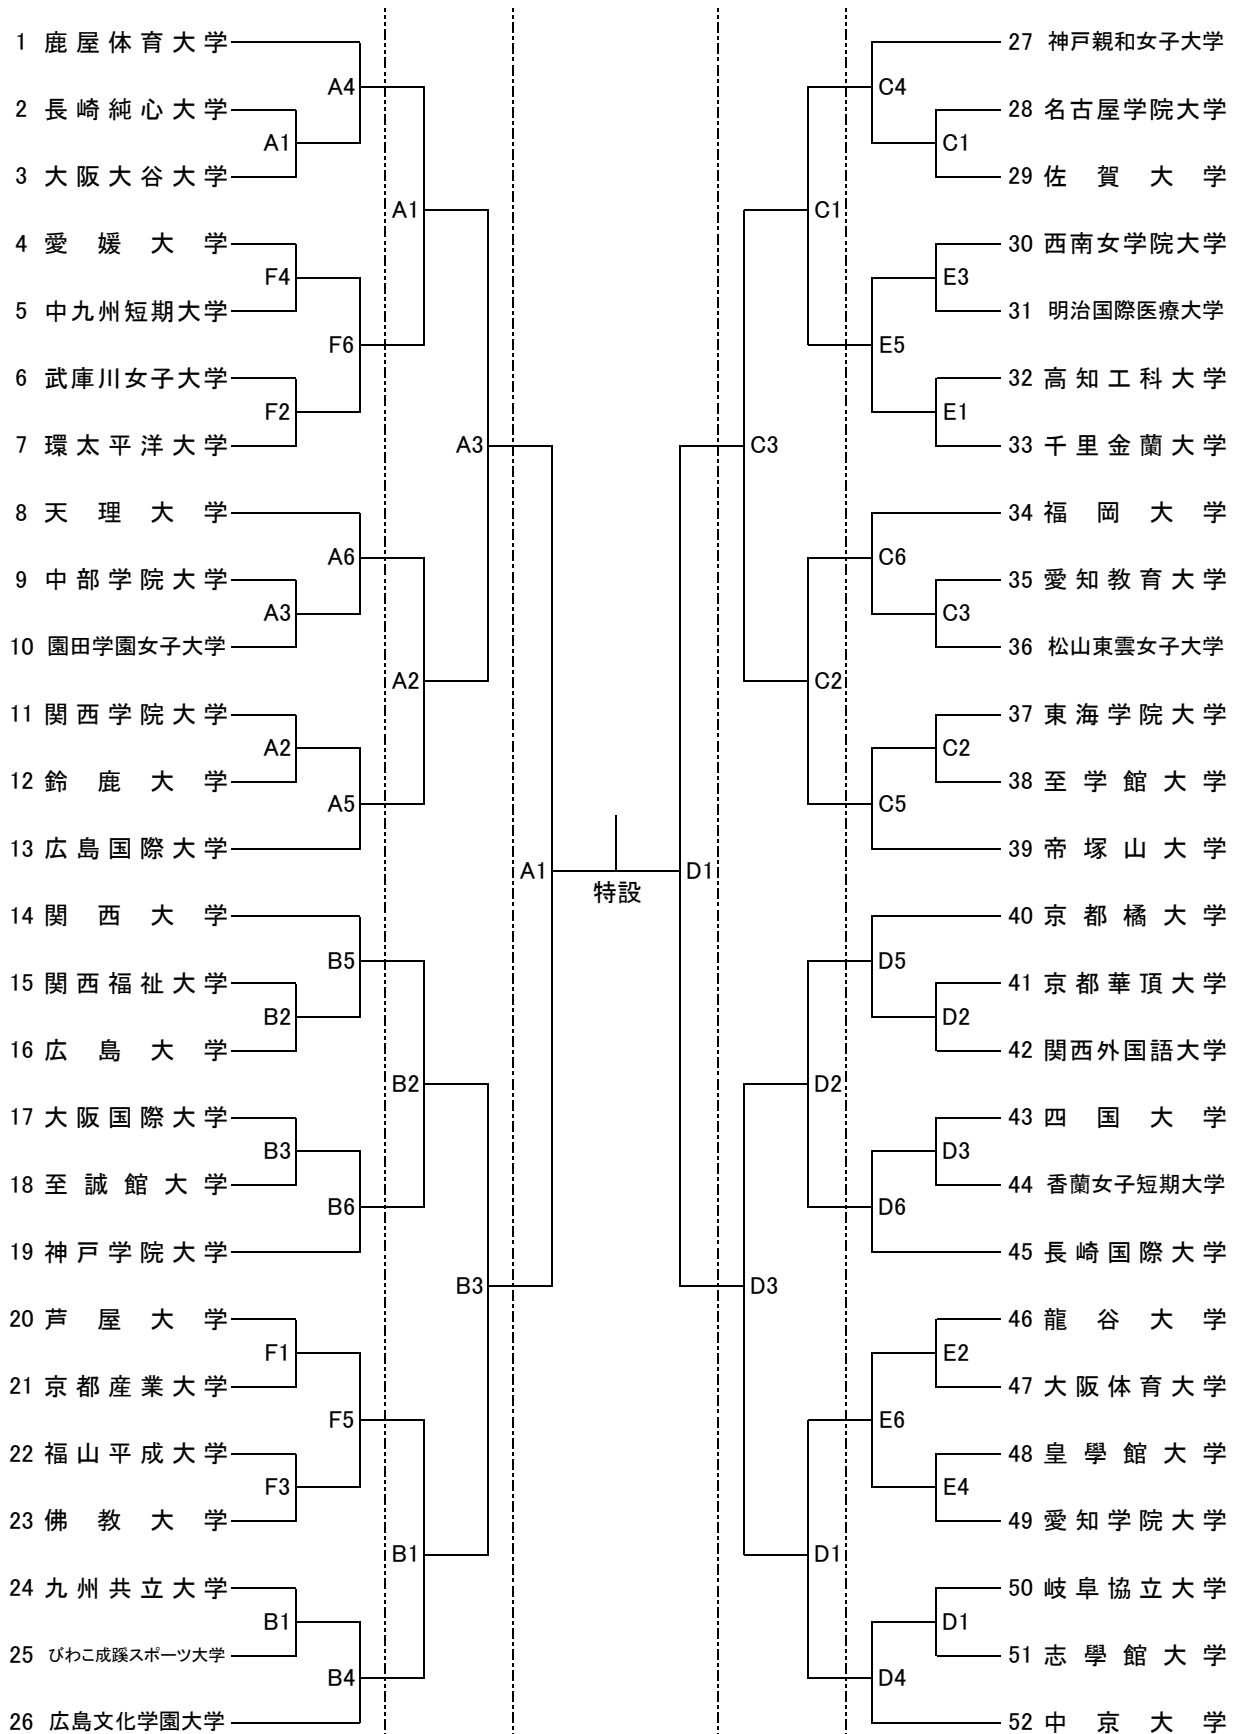

# 2019年度 第45回 西日本バレーボール大学女子選手権大会

## 【決勝トーナメント戦 組み合わせ】

6月28日(金)	6月29日(土)	6月30日(日)	6月29日(土)	6月28日(金)
3セットマッチ		5セットマッチ		3セットマッチ

設定時間	開館時間	競技フロア開放		試合会場	A・B・C・D・特コート … 広島県立総合体育館<メインアリーナ> E・Fコート… 広島県立総合体育館<サブアリーナ>
	9:00	28日	29日・30日		
		9:19	9:15		
	第1試合プロトコール	第1試合開始			
	28日	29日・30日	10:00		
	9:49	9:45			