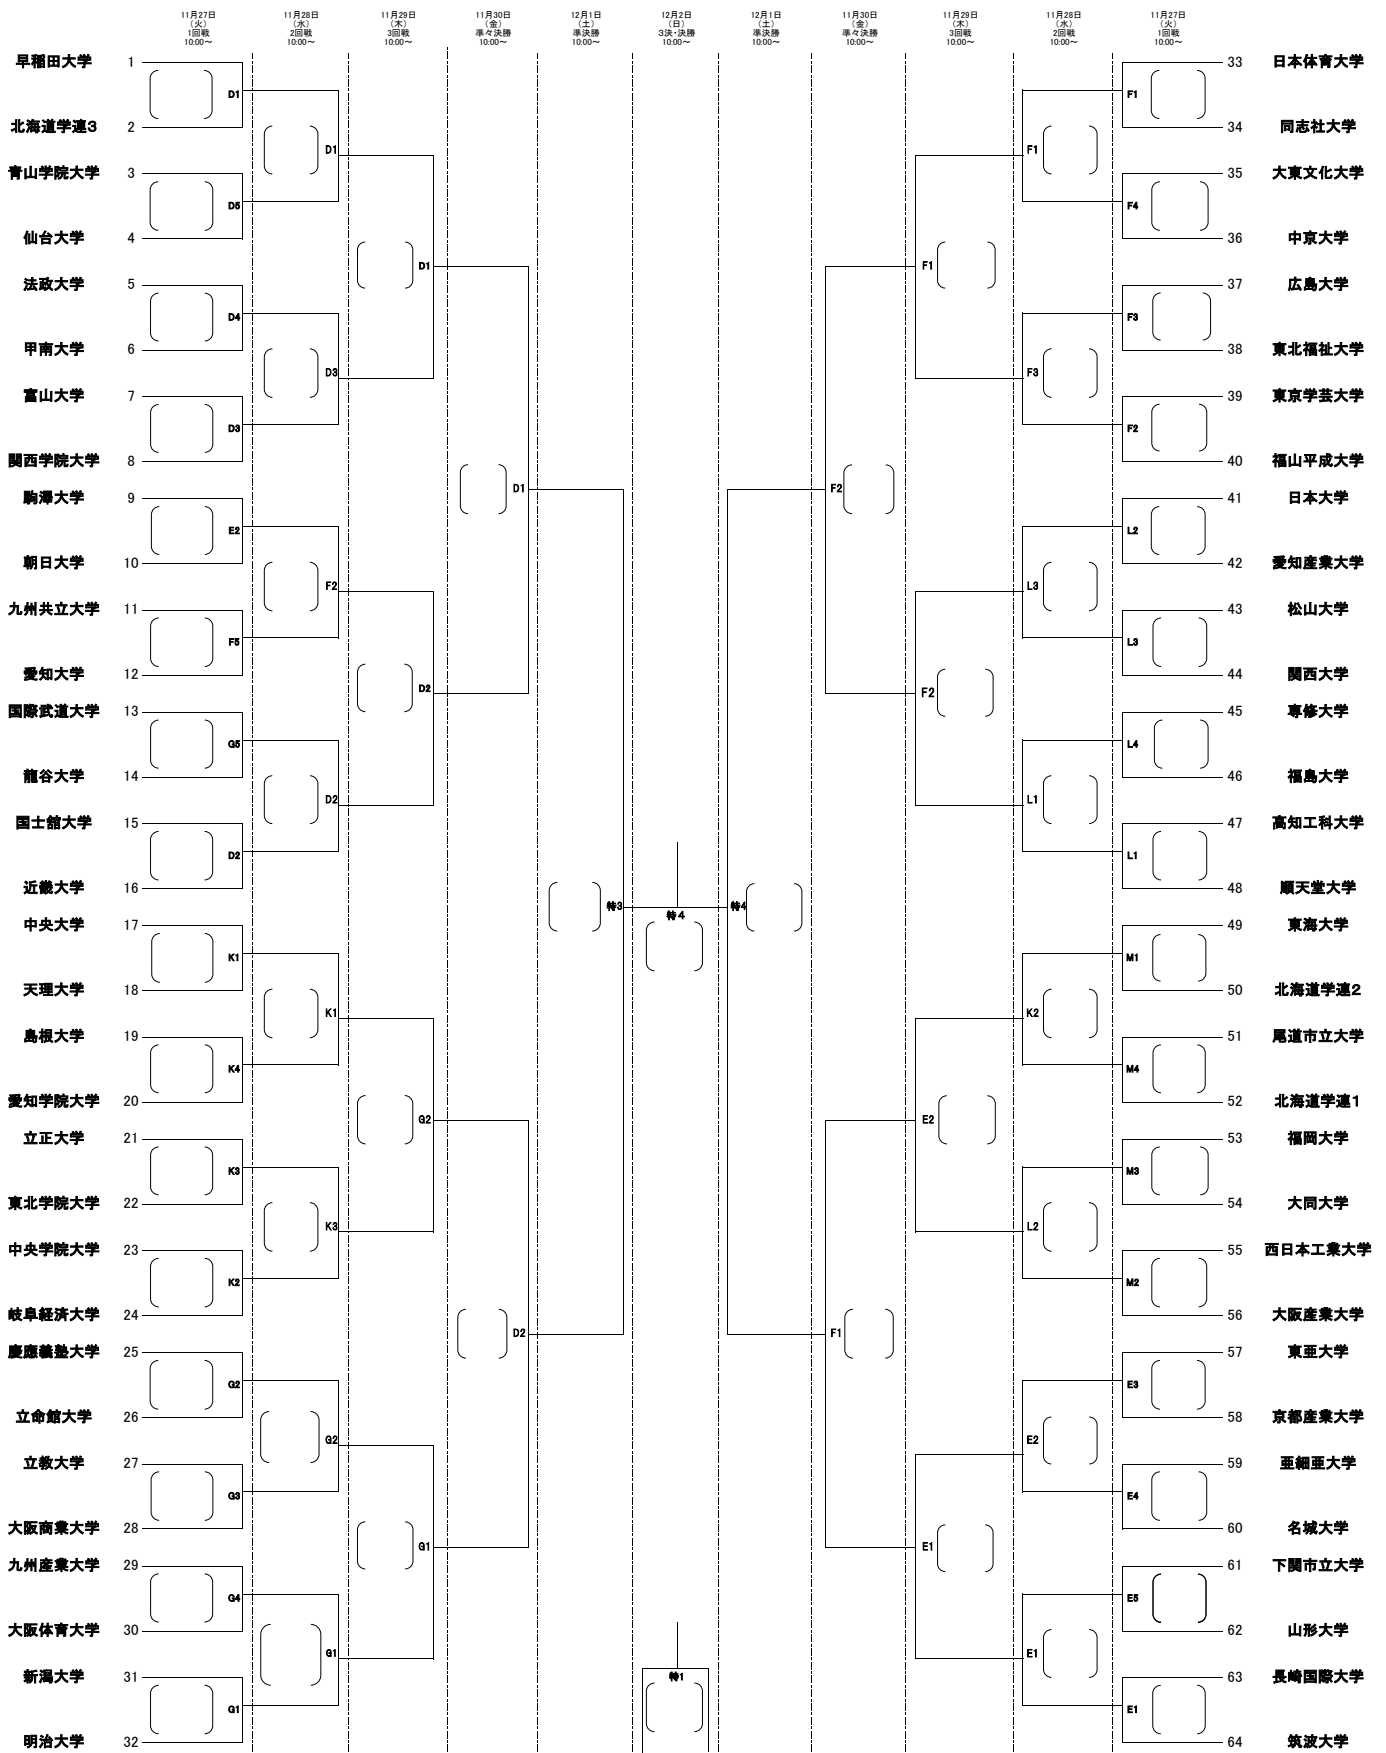

第71回 秩父宮賜杯全日本バレーボール大学男子選手権大会
 ミキブルーンスーパーカレッジバレー2018
 トーナメント戦

特: 大田区総合体育館メイン D,E,F: 墨田区総合体育館メイン G: 墨田区総合体育館サブ K,L,M: 港区総合スポーツセンター