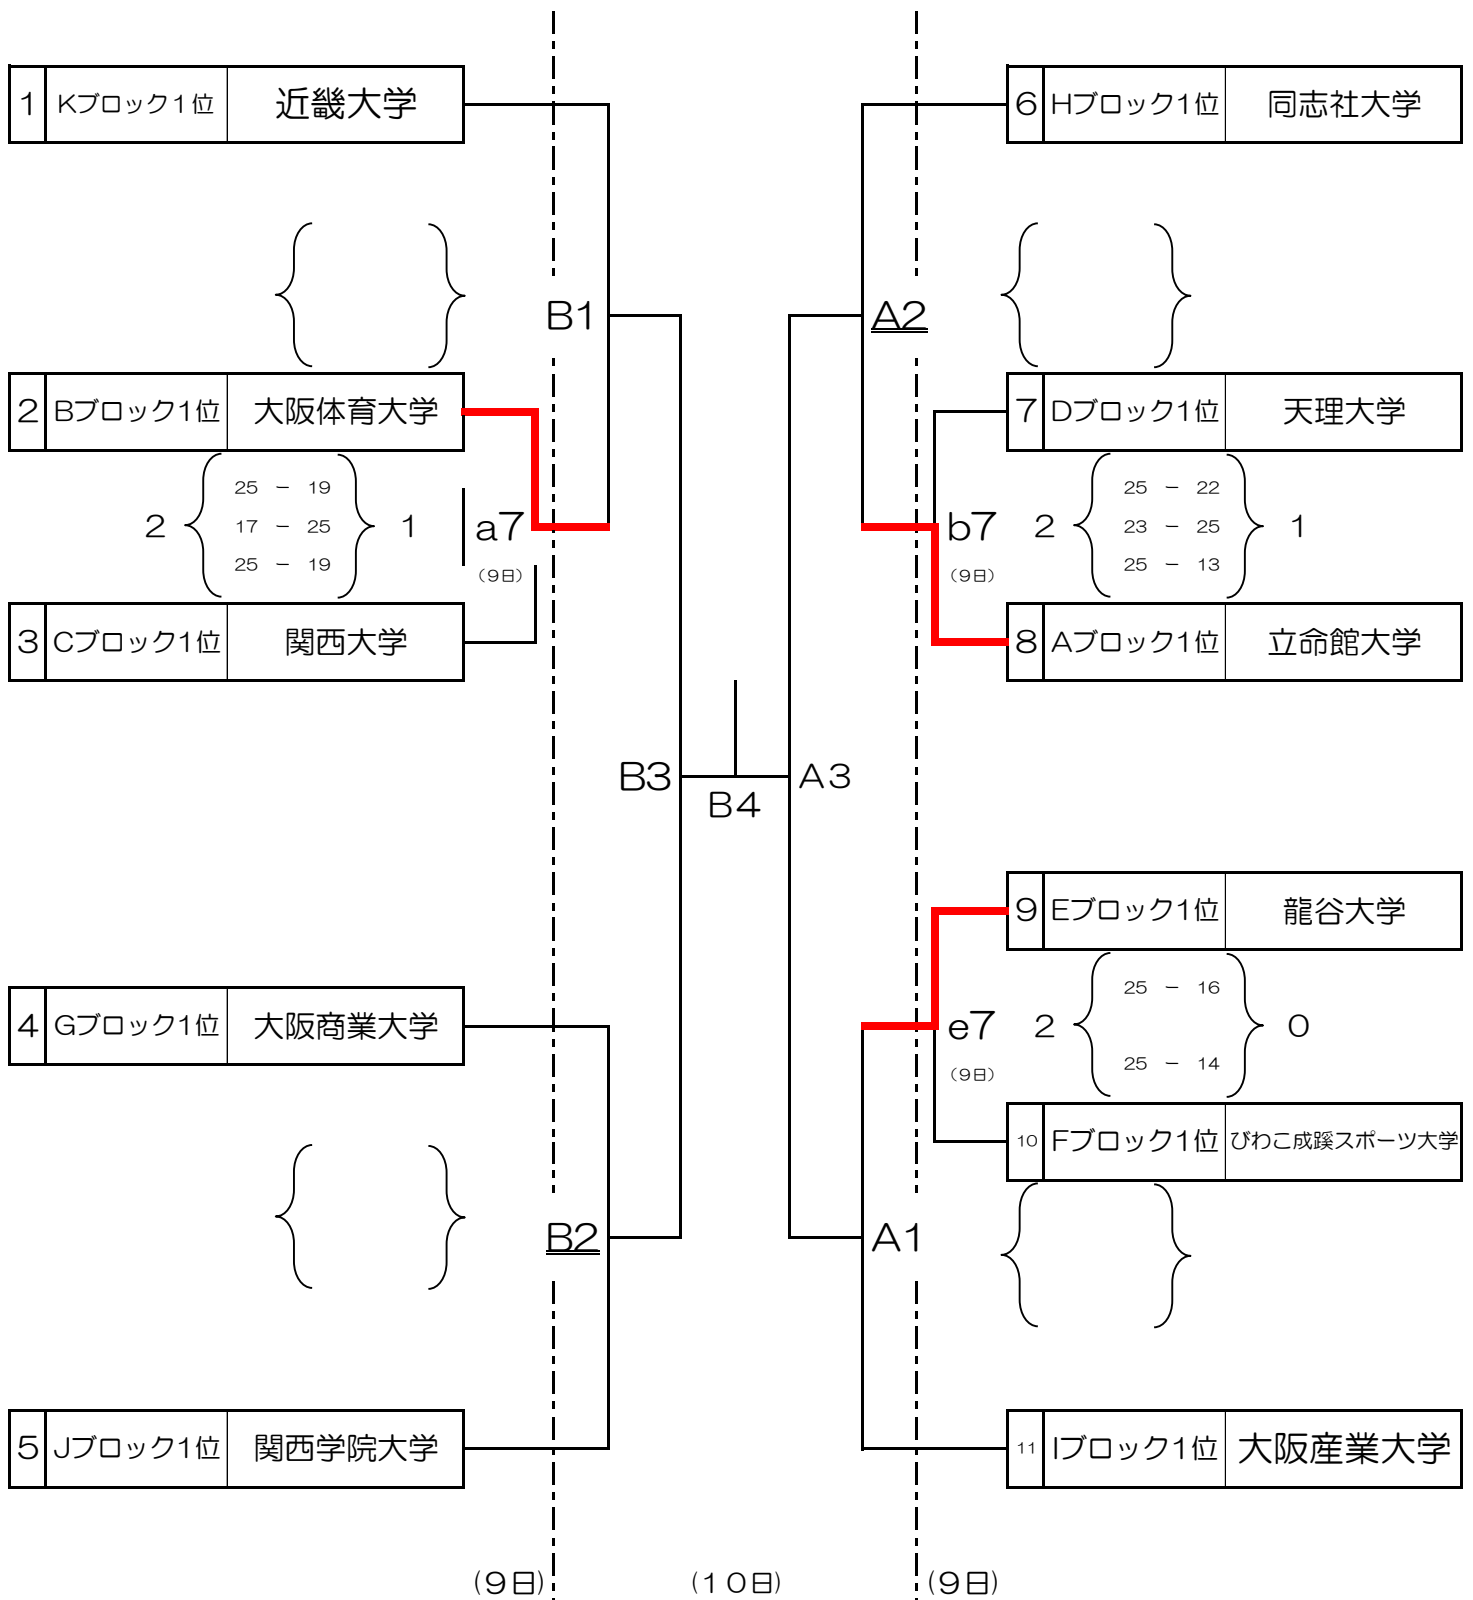

2019年度 Phiten CUP関西バレーボール大学男女選手権大会 【男子決勝トーナメント 組み合わせ】

天理大学 杉之内第一体育館…a・b・A・B
 龍谷大学…e