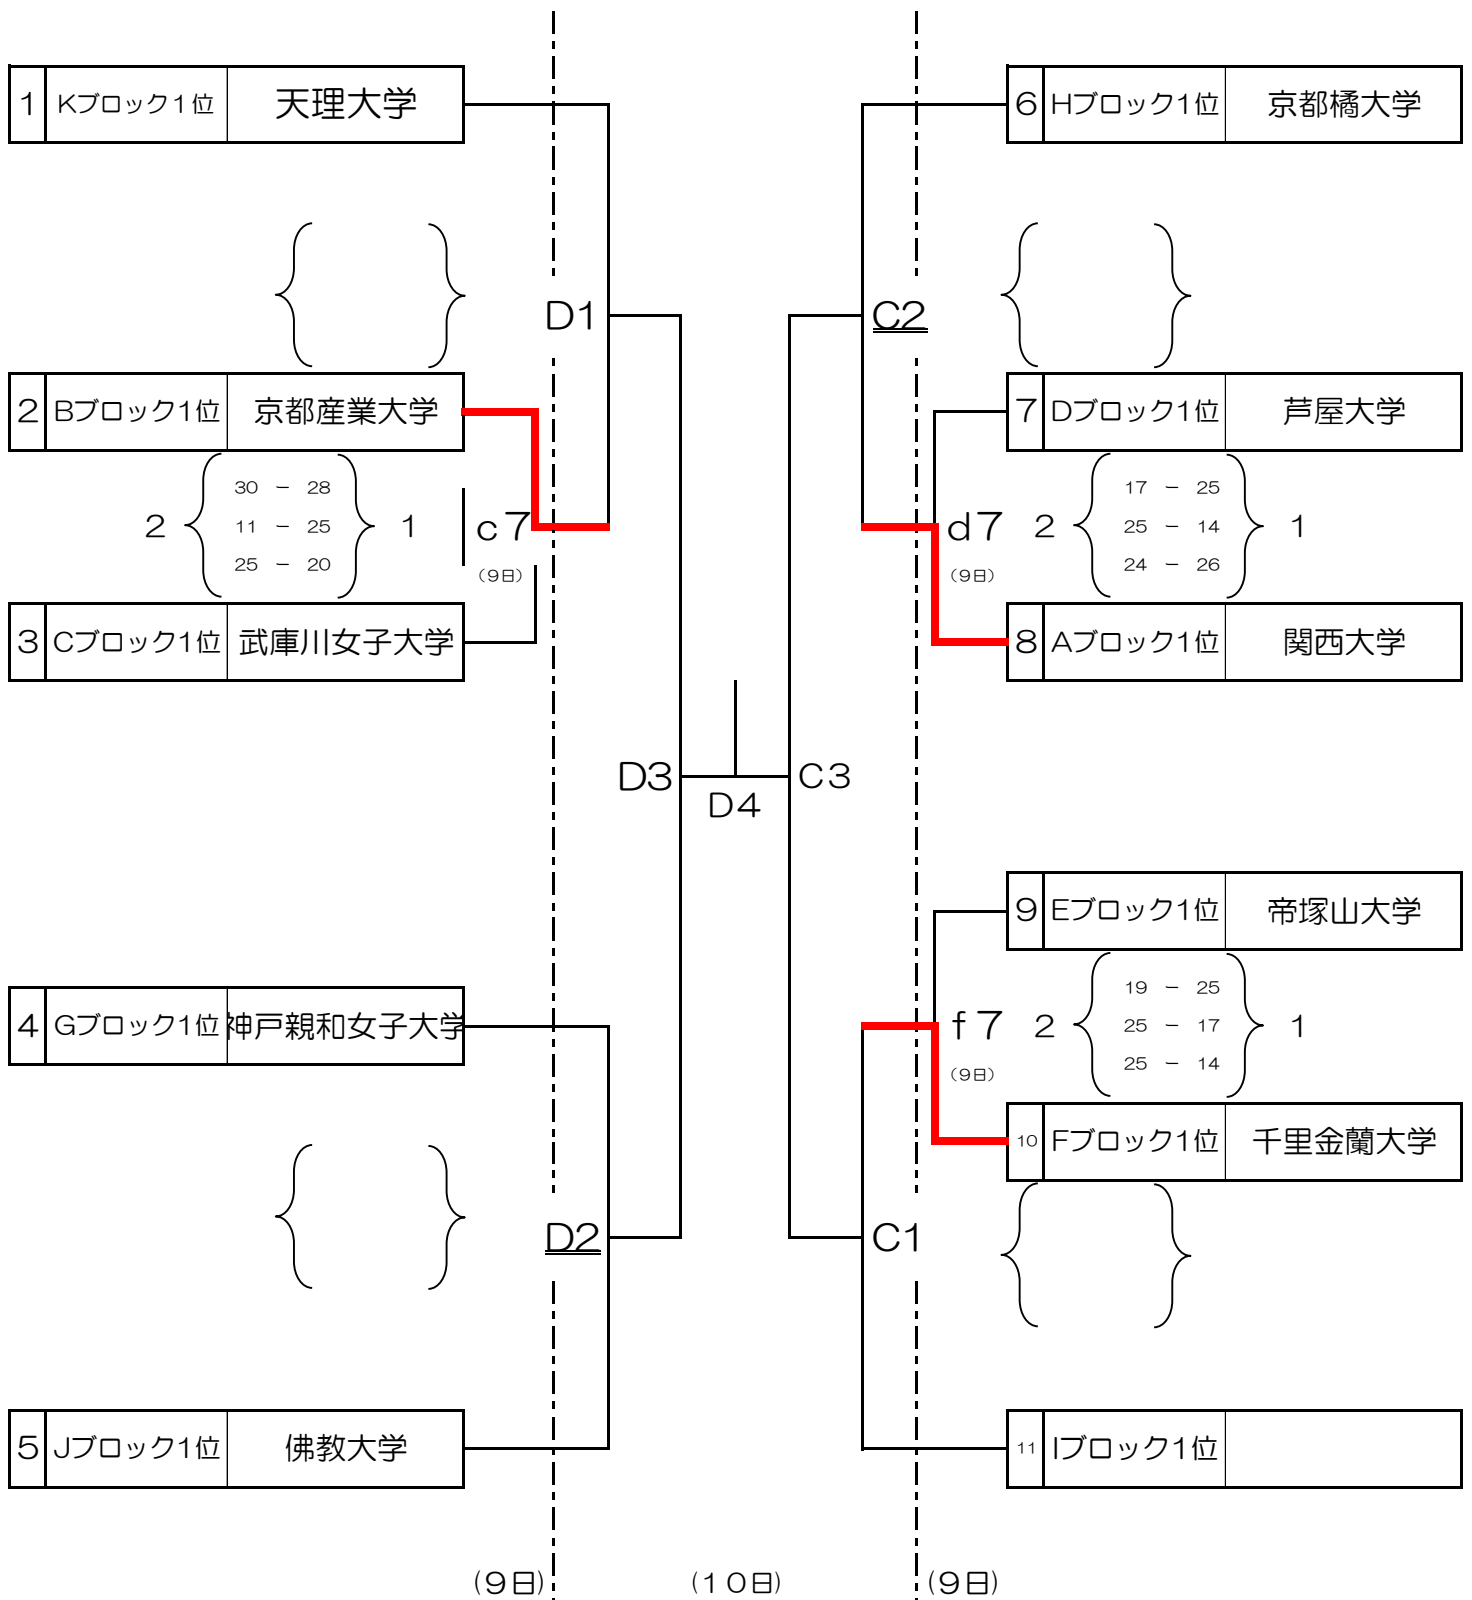

2019年度 Phiten CUP関西バレーボール大学男女選手権大会 【女子決勝トーナメント 組み合わせ】

天理大学 杉之内第一体育館… c・d・C・D
 帝塚山大学… f