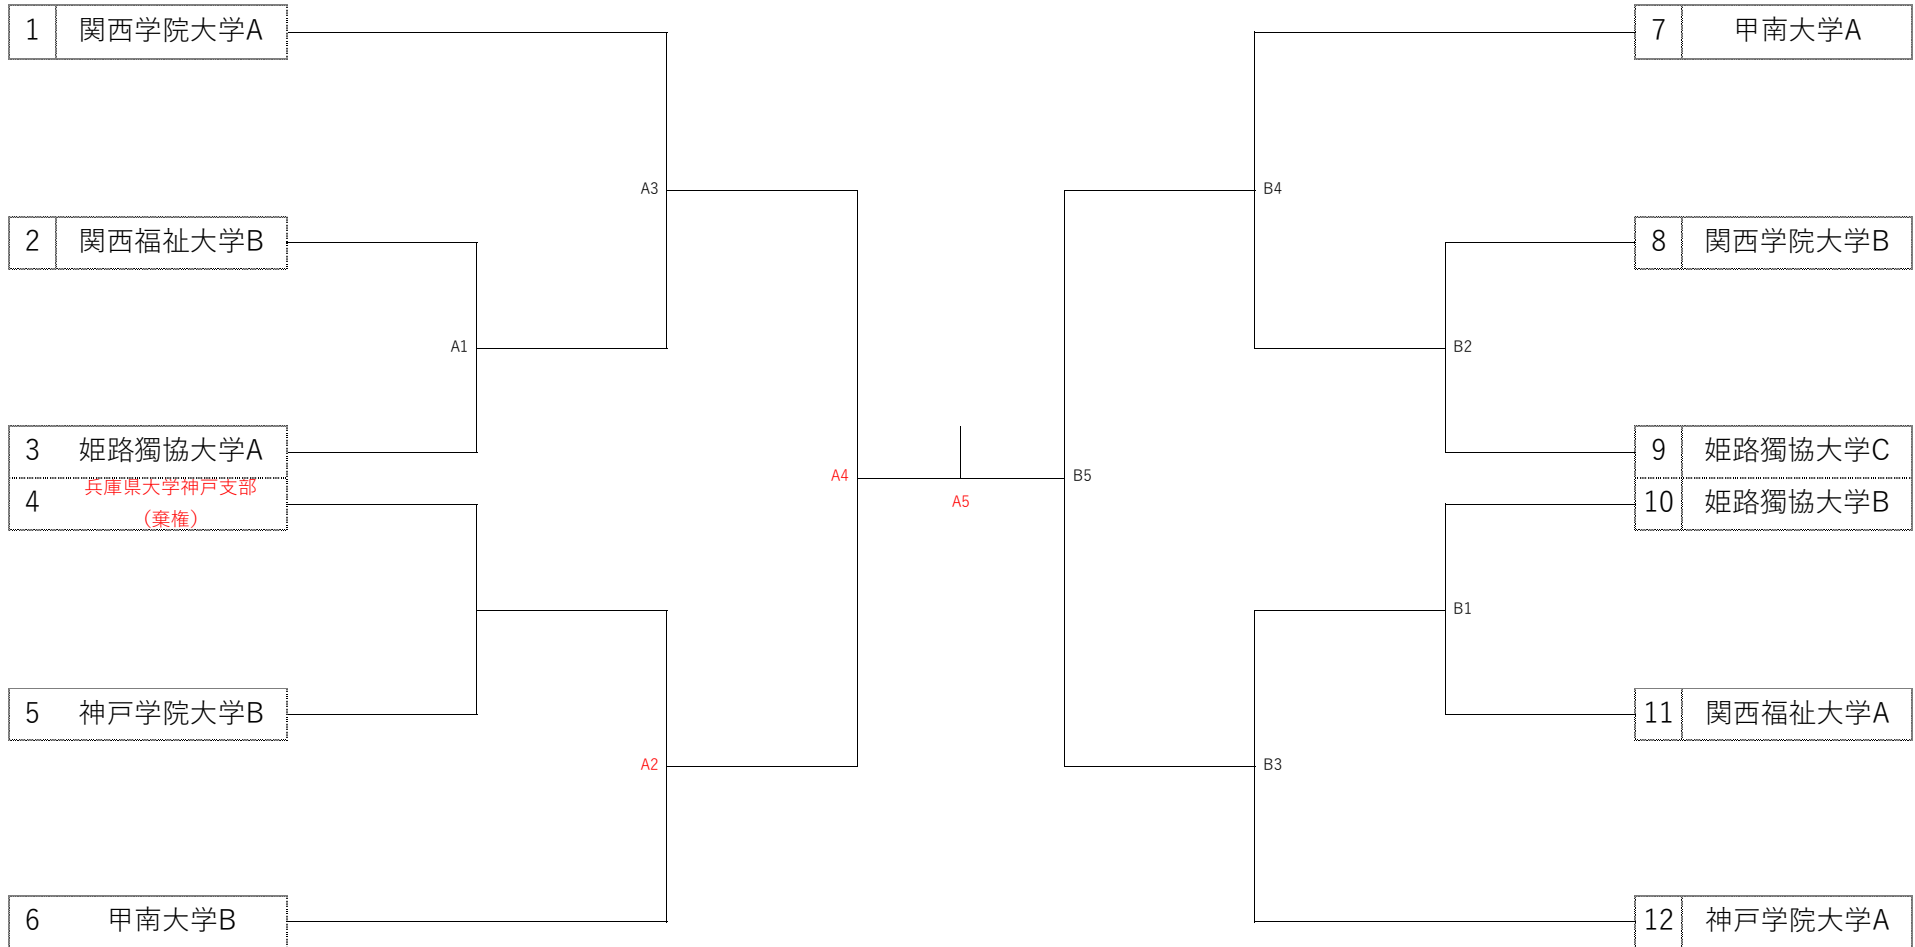

2022年度 第49回 マルイチCUP 兵庫県バレーボール大学男女選手権大会

男子 決勝トーナメント 組み合わせ

関西福祉大学
11月5日 (土)