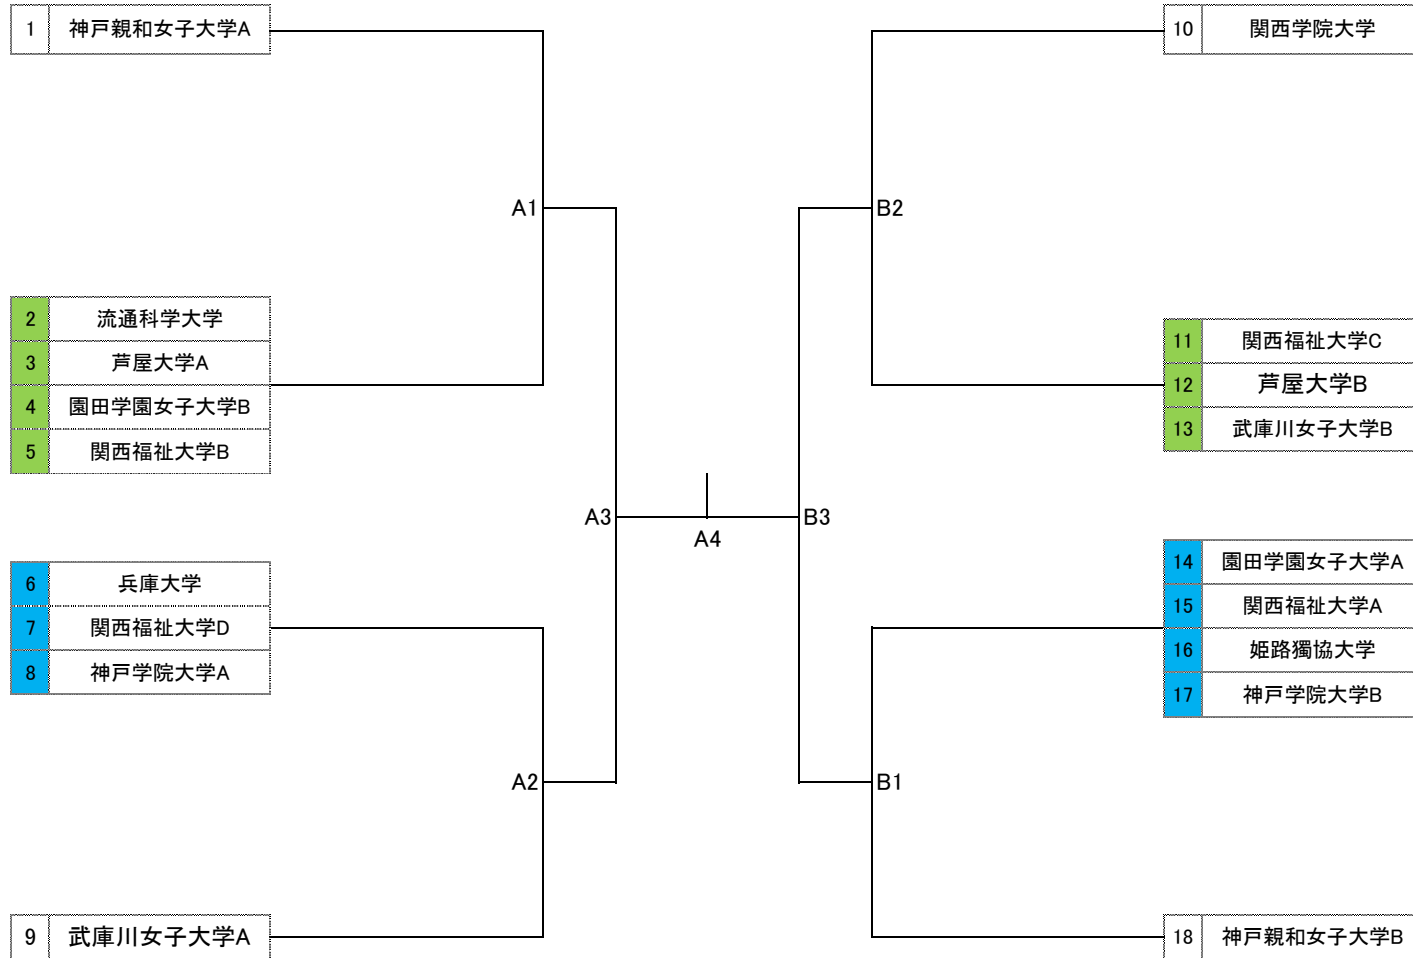

2022年度 第49回 マルイチCUP 兵庫県バレーボール大学男女選手権大会

女子 決勝トーナメント 組み合わせ

11月5日(土) グループ戦 A・Cゾーン: 芦屋大学、B・Dゾーン: 神戸学院大学

11月6日(日) トーナメント戦 神戸親和女子大学